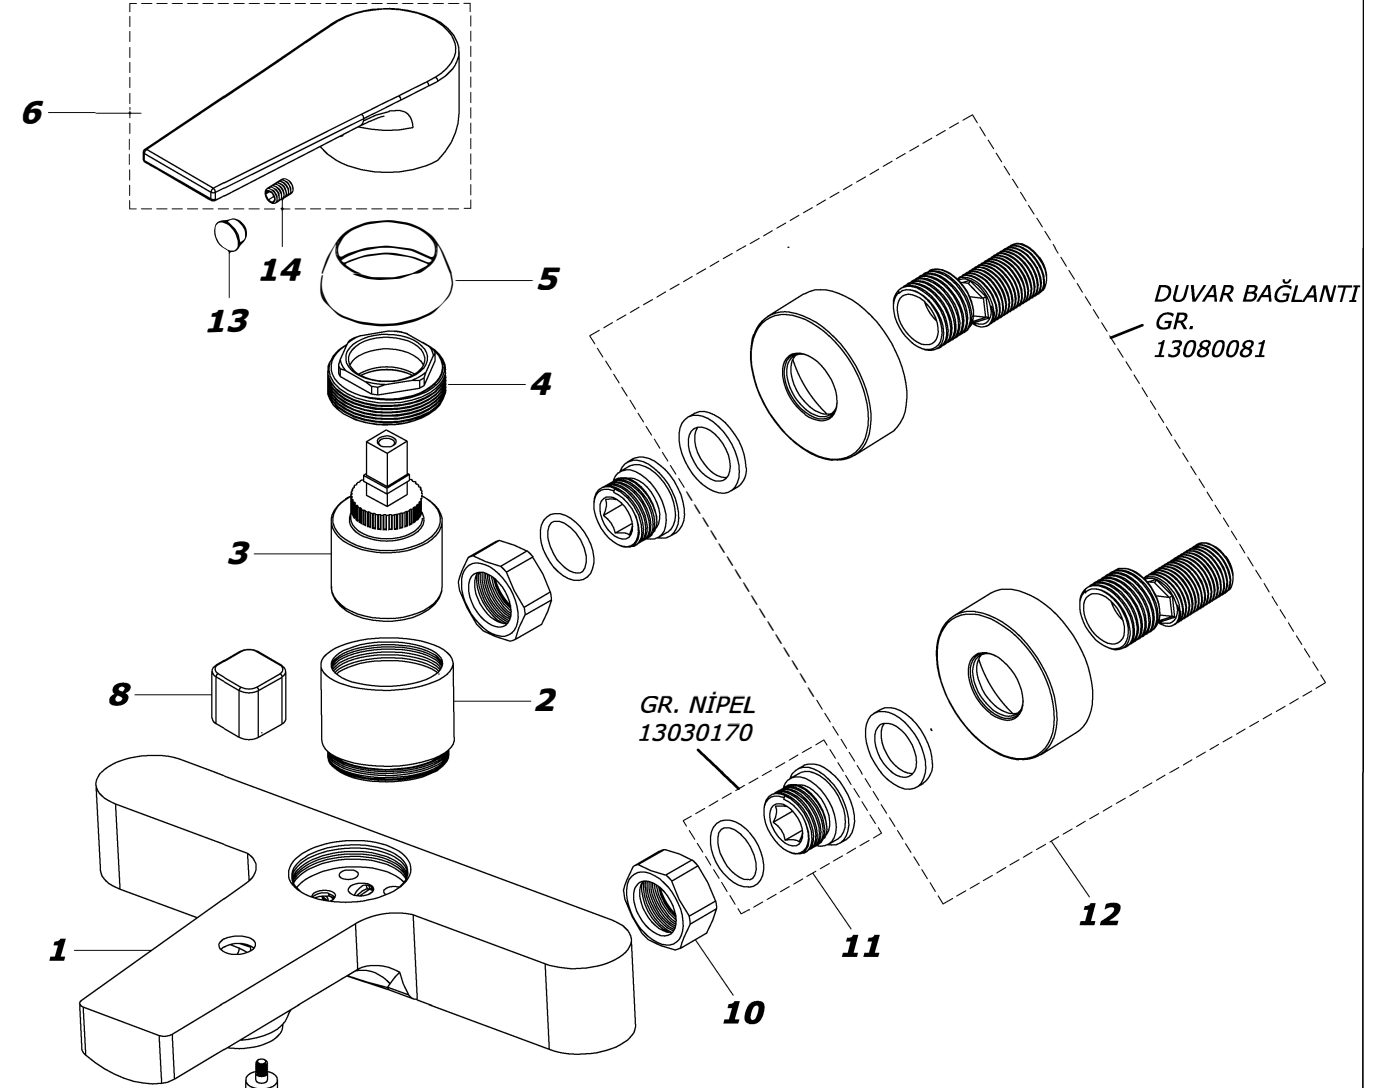

## AZURE BANYO BATARYASI -156805024

DUVAR BAĞLANTI  
GR.  
13080081

GR. NİPEL  
13030170

GR. PERLETÖR  
13010491

14	1	Setuskur	12010490	M5x5	AlSi-304
13	1	Bice	12011290		Slikon
12	1	Duvar Bağlantı Gr.	13080081		
11	2	Nipel Gr.	13030170	M18x1,5	CuZn39Pb3
10	2	Somun	12030191	3/4"	
9	1	Perletör Gr.	13010491	M24x1	
8	1	Yönlendirici Topuz	12060291	M4	CuZn39Pb3
7	1	Yönlendirici Mekanizma	13200011	M4	
6	1	Kumanda Kol Gr.	13680011		Zamak
5	1	Kartuş Rozeti	12010381	M37x1,25	CuZn40Pb2
4	1	Baskı Somunu	12010150	M37x1,25	
3	1	Kartuş (Ayaksız)	12010110	ø35	
2	1	Kartuş Üst Gövde	12160381	M37x1,25	CuZn40Pb2
1	1	Gövde	12680021		
Sıra	Adet	Parça/Grup Adı	Kod No	Ölçü	Malzeme