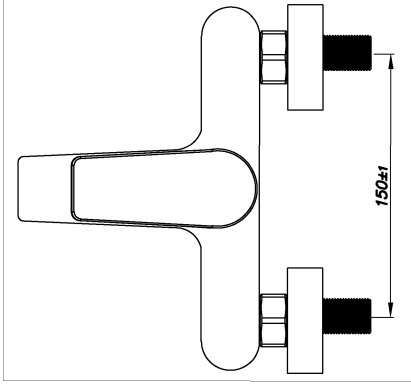

## AZURE BANYO BATARYASI -156805024

DUVAR BAĞLANTI  
GR.  
13080081

GR. NİPEL  
13030170

GR. PERLETÖR  
13010491

14	1	Setuskur	12010490	M5x5	AlSi-304
13	1	Bice	12011290		Slikon
12	1	Duvar Bağlantı Gr.	13080081		
11	2	Nipel Gr.	13030170	M18x1,5	CuZn39Pb3
10	2	Somun	12030191	3/4"	
9	1	Perletör Gr.	13010491	M24x1	
8	1	Yönlendirici Topuz	12060291	M4	CuZn39Pb3
7	1	Yönlendirici Mekanizma	13200011	M4	
6	1	Kumanda Kol Gr.	13680011		Zamak
5	1	Kartuş Rozeti	12010381	M37x1,25	CuZn40Pb2
4	1	Baskı Somunu	12010150	M37x1,25	
3	1	Kartuş (Ayaksız)	12010110	ø35	
2	1	Kartuş Üst Gövde	12160381	M37x1,25	CuZn40Pb2
1	1	Gövde	12680021		
Sıra	Adet	Parça/Grup Adı	Kod No	Ölçü	Malzeme