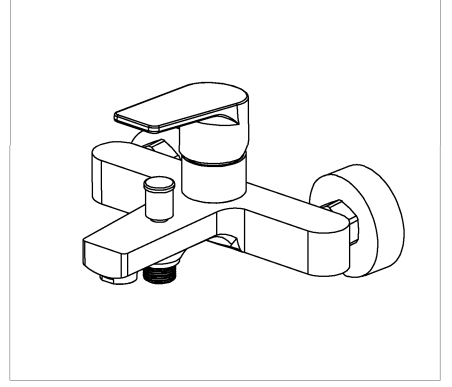

## AZURE BANYO BATARYASI -156805024

DUVAR BAĞLANTI  
GR.  
13080081

GR. NİPEL  
13030170

GR. PERLETÖR  
13010491

14	1	Setuskur	12010490	M5x5	AlSi-304
13	1	Bice	12011290		Slikon
12	1	Duvar Bağlantı Gr.	13080081		
11	2	Nipel Gr.	13030170	M18x1,5	CuZn39Pb3
10	2	Somun	12030191	3/4"	
9	1	Perletör Gr.	13010491	M24x1	
8	1	Yönlendirici Topuz	12060291	M4	CuZn39Pb3
7	1	Yönlendirici Mekanizma	13200011	M4	
6	1	Kumanda Kol Gr.	13680011		Zamak
5	1	Kartuş Rozeti	12010381	M37x1,25	CuZn40Pb2
4	1	Baskı Somunu	12010150	M37x1,25	
3	1	Kartuş (Ayaksız)	12010110	ø35	
2	1	Kartuş Üst Gövde	12160381	M37x1,25	CuZn40Pb2
1	1	Gövde	12680021		
Sıra	Adet	Parça/Grup Adı	Kod No	Ölçü	Malzeme