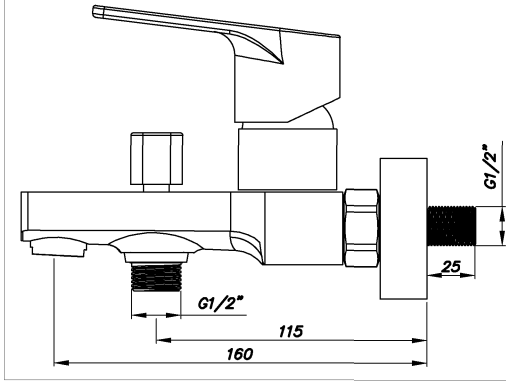

## AZURE BANYO BATARYASI -156805024

DUVAR BAĞLANTI  
GR.  
13080081

GR. NİPEL  
13030170

GR. PERLETÖR  
13010491

14	1	Setuskur	12010490	M5x5	AlSi-304
13	1	Bice	12011290		Slikon
12	1	Duvar Bağlantı Gr.	13080081		
11	2	Nipel Gr.	13030170	M18x1,5	CuZn39Pb3
10	2	Somun	12030191	3/4"	
9	1	Perletör Gr.	13010491	M24x1	
8	1	Yönlendirici Topuz	12060291	M4	CuZn39Pb3
7	1	Yönlendirici Mekanizma	13200011	M4	
6	1	Kumanda Kol Gr.	13680011		Zamak
5	1	Kartuş Rozeti	12010381	M37x1,25	CuZn40Pb2
4	1	Baskı Somunu	12010150	M37x1,25	
3	1	Kartuş (Ayaksız)	12010110	ø35	
2	1	Kartuş Üst Gövde	12160381	M37x1,25	CuZn40Pb2
1	1	Gövde	12680021		
Sıra	Adet	Parça/Grup Adı	Kod No	Ölçü	Malzeme